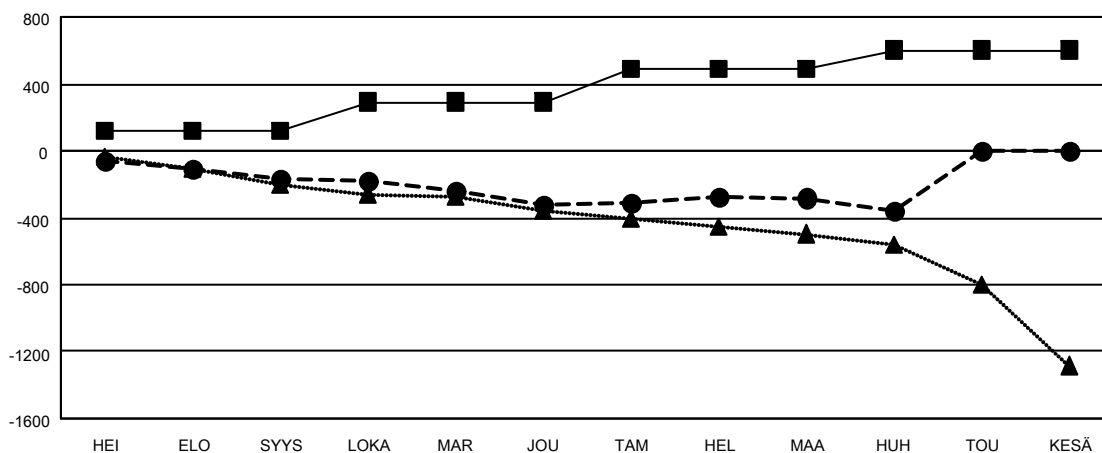

TAVOITTEET JA JÄSENET, KUMULATIIVINEN

-■- JÄSENKASVUN NETTOTAVOITE
-●- TOTEUTUNUT JÄSENKASVU
-▲- VIIME VUODEN TODELLINEN JÄSENMAÄRÄ

LAKKAUTETUT KLUBIT: 16	381 CLUBS OF 803 LISÄNNYT YHDEN TAI USEAMMAN UUTTA JÄSENTÄ	SUKUPUOLIJAKAUMA	
<u>ERONNEET JÄSENET</u>		MIES	13,575 (77.72%)
KUOLLUT	166	NAINEN	3,890 (22.27%)
KLUBI LAKKAUTETTU	24	NON BINARY	0 (0.00%)
MUU	932	PREFER NOT TO ANSWER	1 (0.01%)
YHTEENSÄ	1,122	PERHEJÄSENIÄ YHTEENSÄ	506
	KLIKKA A TÄSTÄ NÄHDÄKSESI KUMULATIIVISET JÄSENTIEDOT	PERHEJÄSENET, JOTKA MAKSAVAT PUOLET JÄSENMAKSUSTA	253