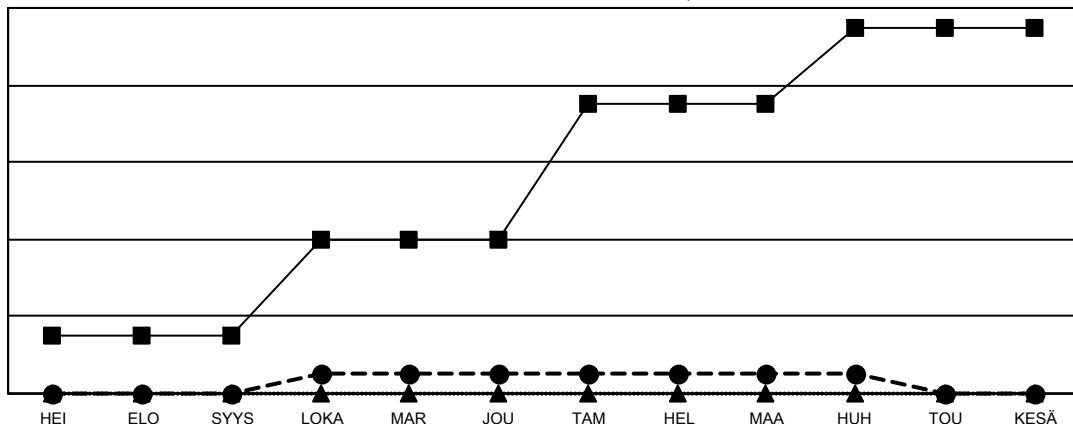

GAT MONTHLY MEMBERSHIP PROGRESS REPORT

Results as of: 4/30/2023

Multiple District 107

LOCATION: FINLAND

Klubit			
TULOKSET 2022-2023			
NELJÄNNES	DEN KLUBIN TAVO	UJDET KLUBIT	LOPETETUT KLUBIT
HEI/ELO/SYYS	3	0	9
LOKA/MAR/JOU	5	1	3
TAM/HEL/MAA	7	0	4
HUH/TOU/KESÄ	4	0	0

jäsentä			
TULOKSET 2022-2023			
NELJÄNNES	JÄSENKASVUN NETTOTAVOITE	TOTEUTUNUT JÄSENKASVU	POISTETUT JÄSENET (mukaan lukien siirrot)
HEI/ELO/SYYS	120	141	295
LOKA/MAR/JOU	172	291	429
TAM/HEL/MAA	193	308	242
HUH/TOU/KESÄ	118	88	156

TAVOITTEET JA UJDET KLUBIT, KUMULATIIVINEN

-■- NYKYISEN VUODEN TAVOITTEET UUSILLE KLUBEILLE
-●- NYKYISEN VUODEN UJDET KLUBIT
-▲- VIIME VUODEN UJDET KLUBIT